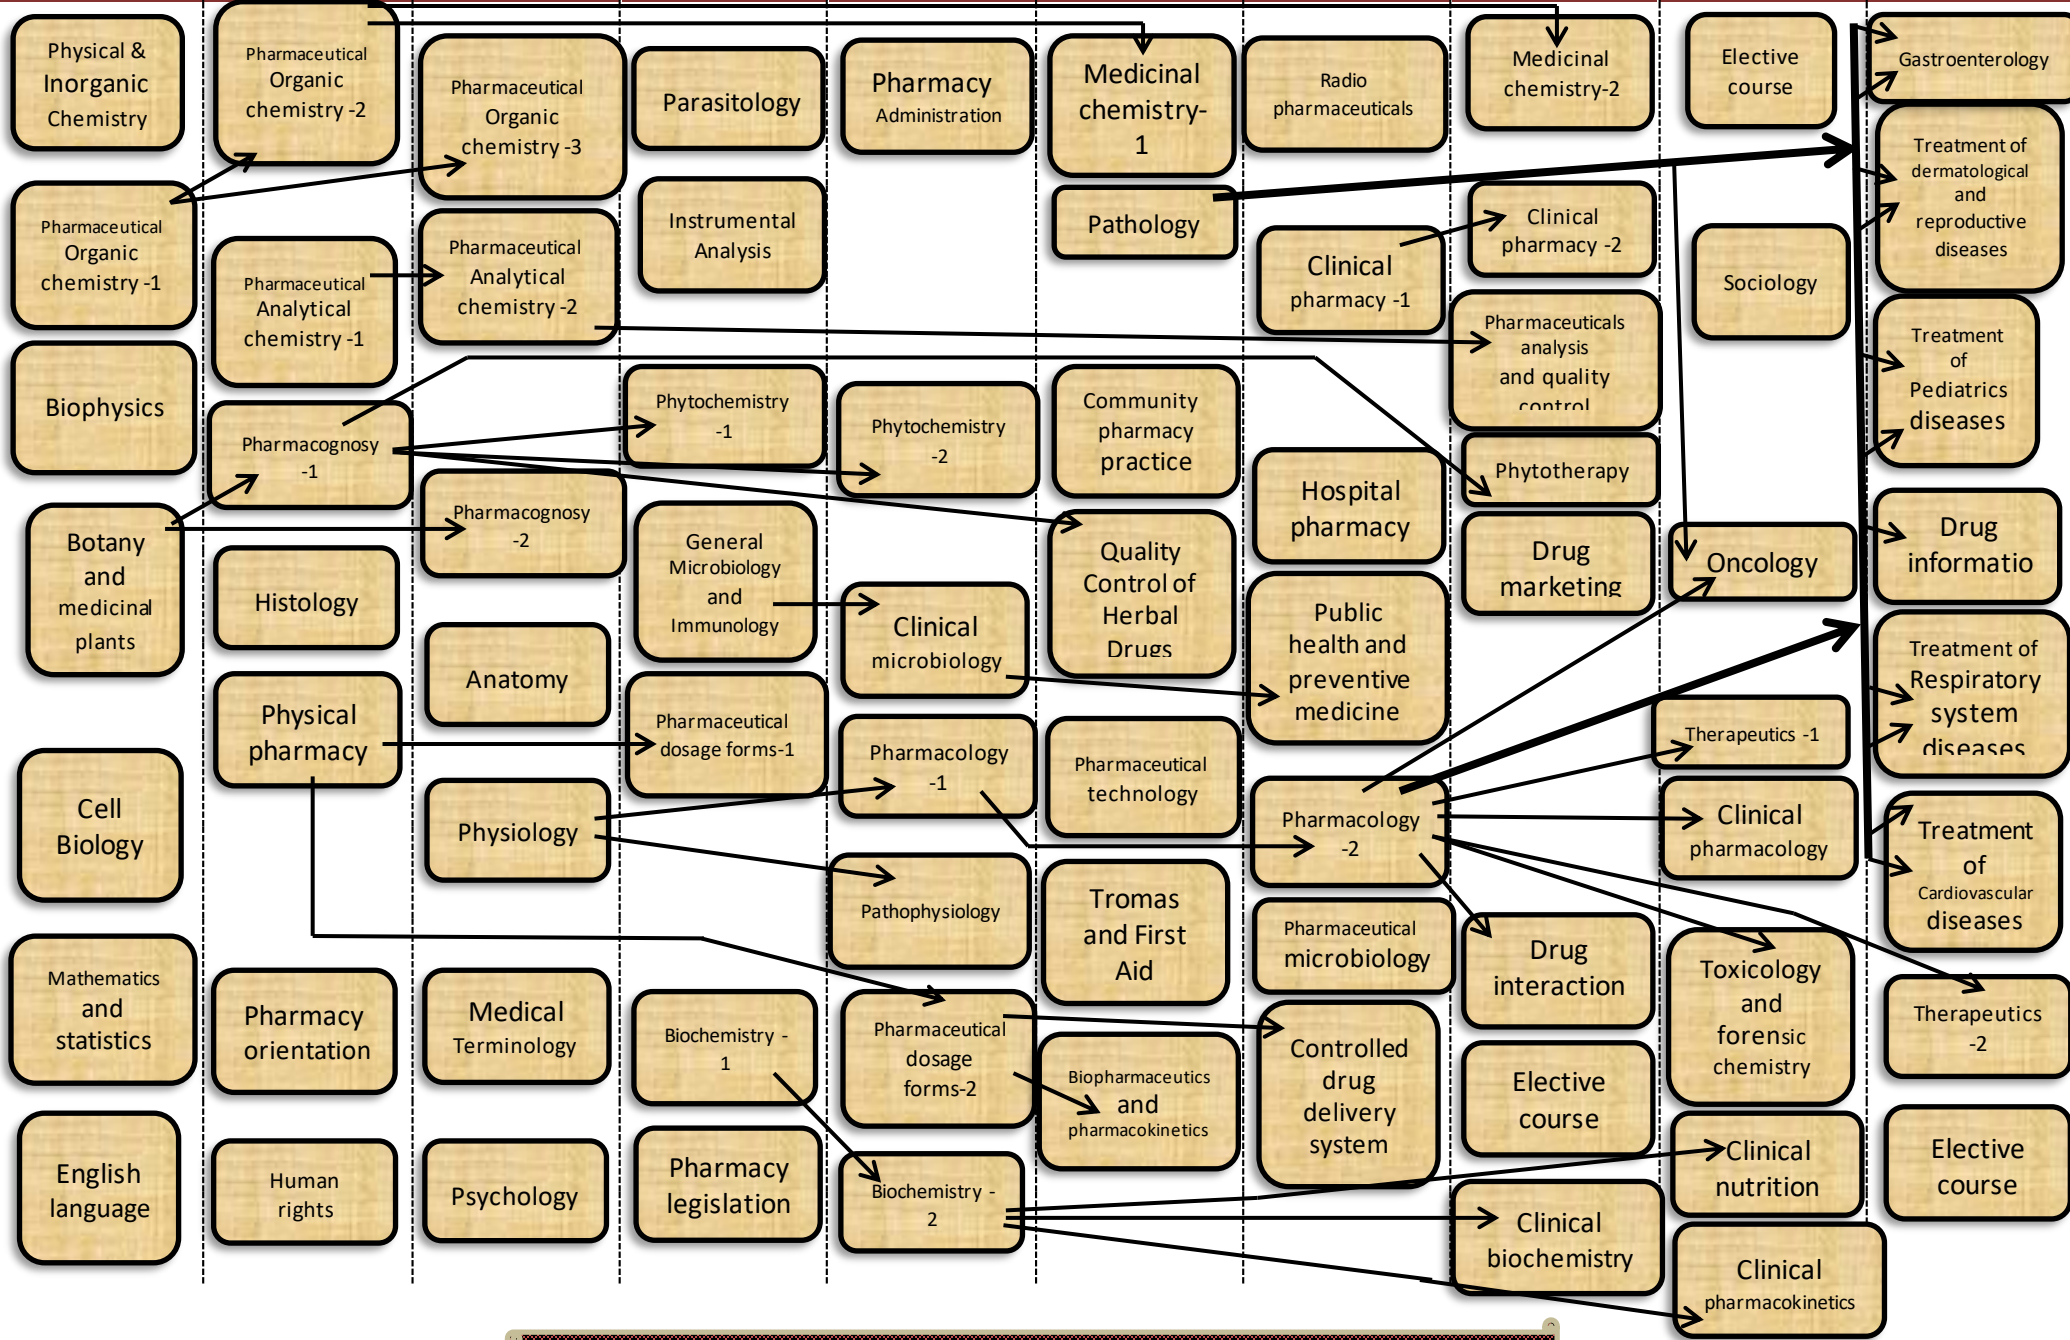

Semester (1) 17 hour	Semester (2) 19 hour	Semester (3) 19 hour	Semester (4) 18 hour	Semester (5) 19 hour	Semester (6) 20 hour	Semester (7) 20 hour	Semester (8) 21 hour	Semester (9) 21 hour	Semester (10) 21 hour
-------------------------	-------------------------	-------------------------	-------------------------	-------------------------	-------------------------	-------------------------	-------------------------	-------------------------	--------------------------

موافقة اللجنة الفرعية بالجلسة رقم (١٧٢) بتاريخ ٢٠١٦/١٠/١٣